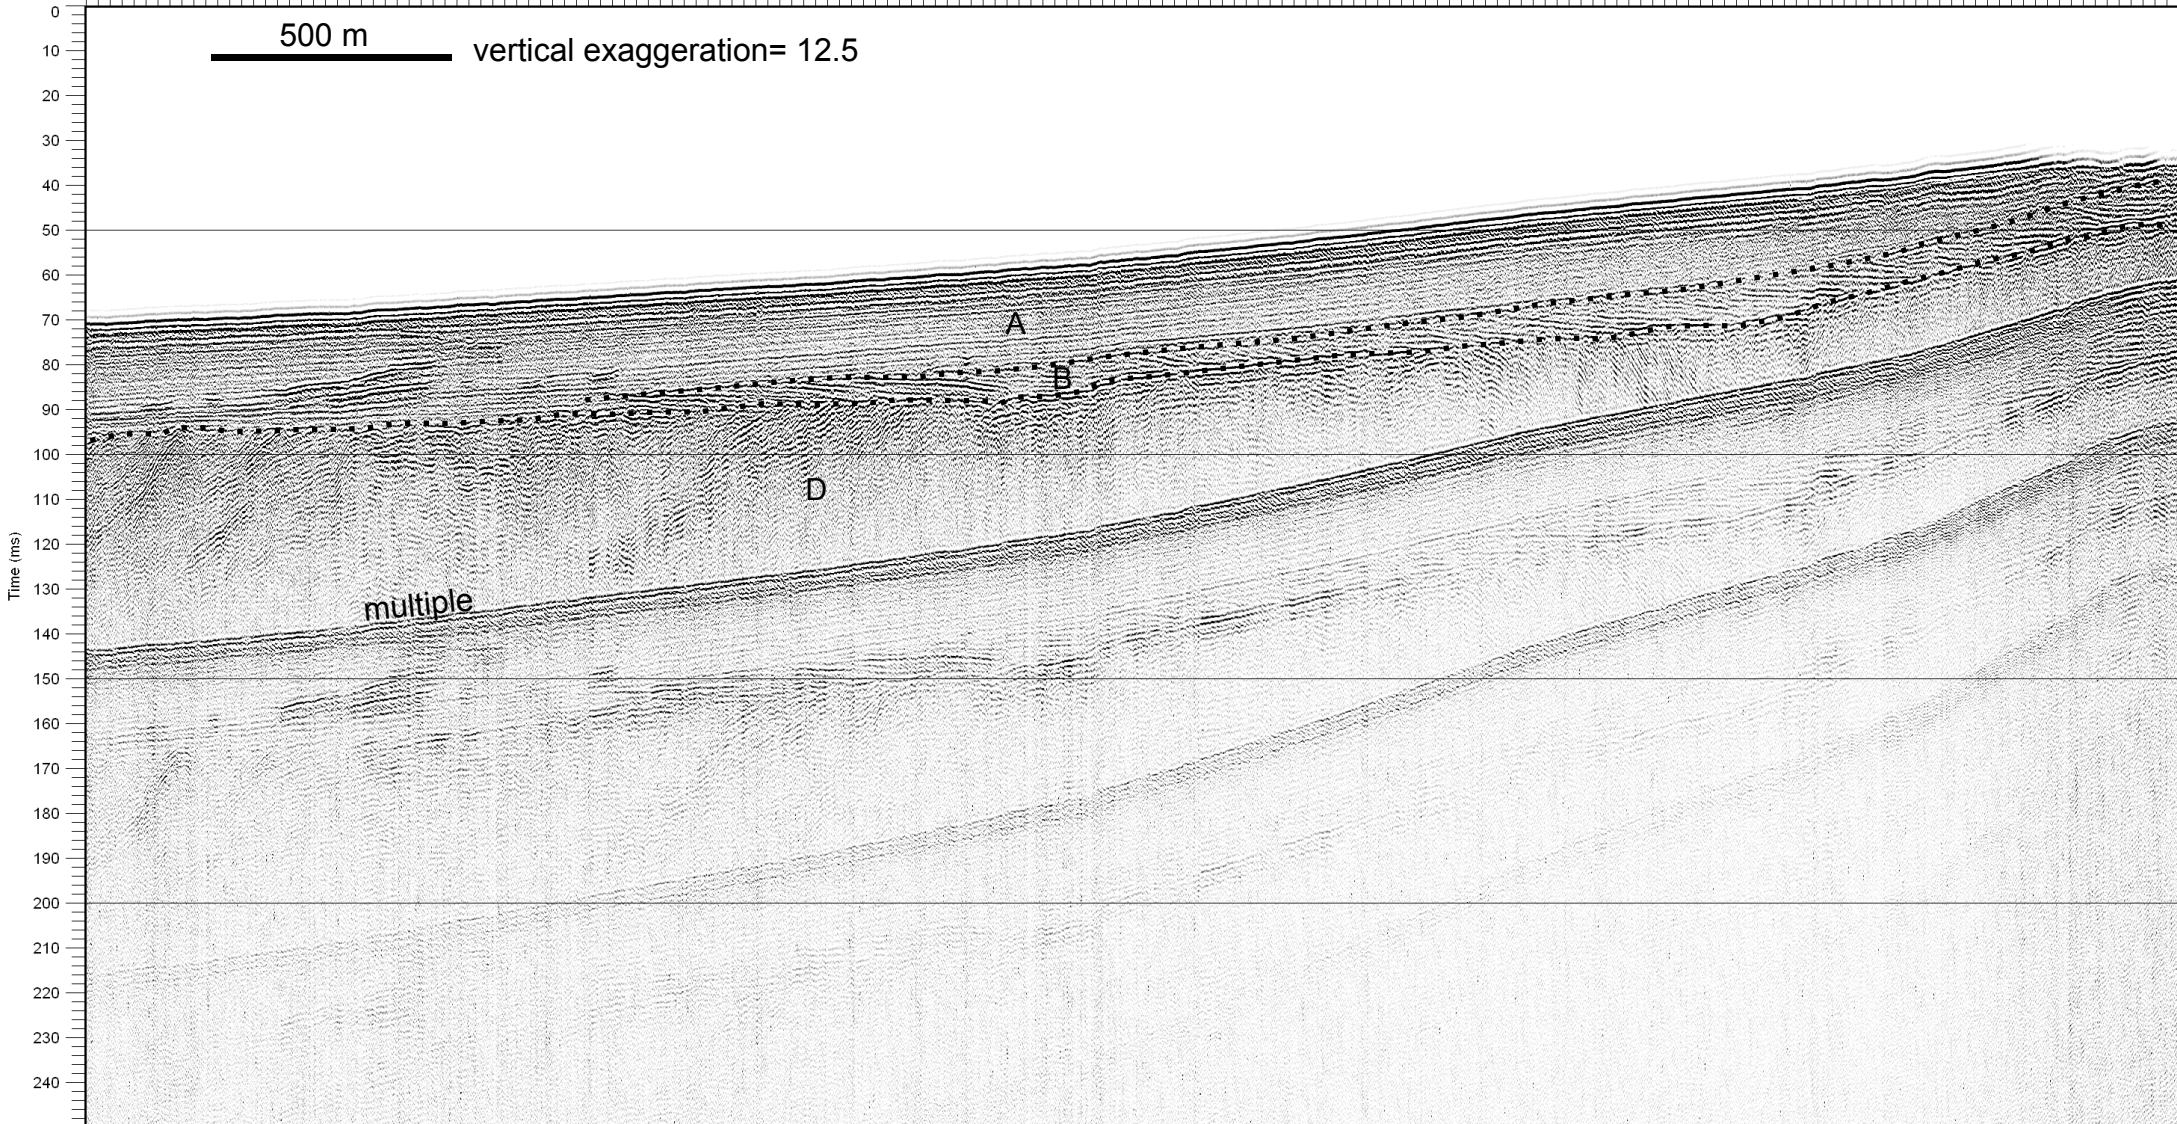

WSW

ENE

FFN (ffn)

3400 3200 3000 2800 2600 2400 2200 2000 1800 1600 1400 1200 1000 800 600 400 200

500 m vertical exaggeration= 12.5

L101E-1-2