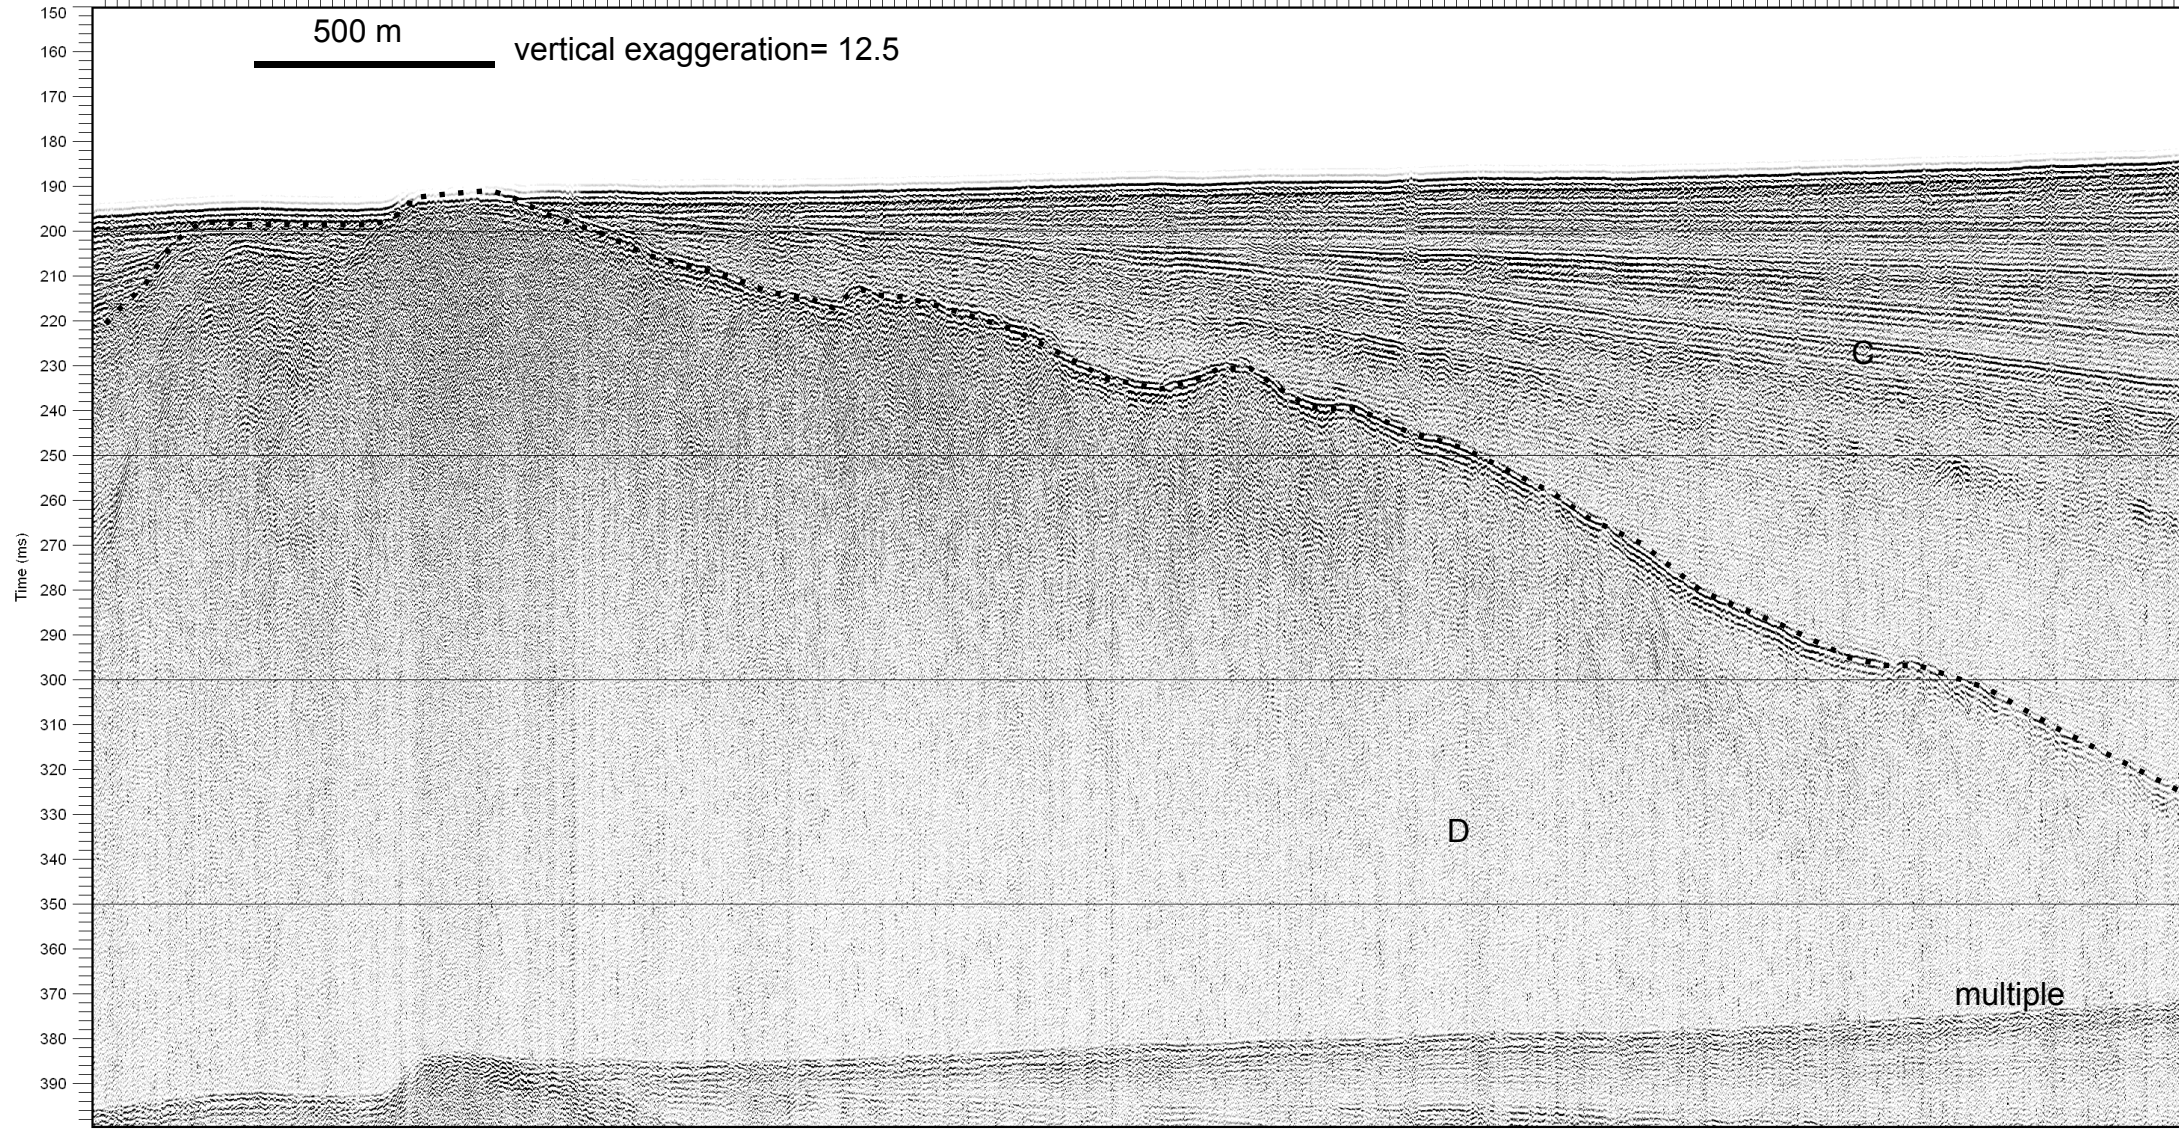

NNW

SSE

FFN (ffn)

200 400 600 800 1000 1200 1400 1600 1800 2000 2200 2400 2600 2800 3000 3200 3400

500 m vertical exaggaration= 12.5

L13-1-2

L13-2-2