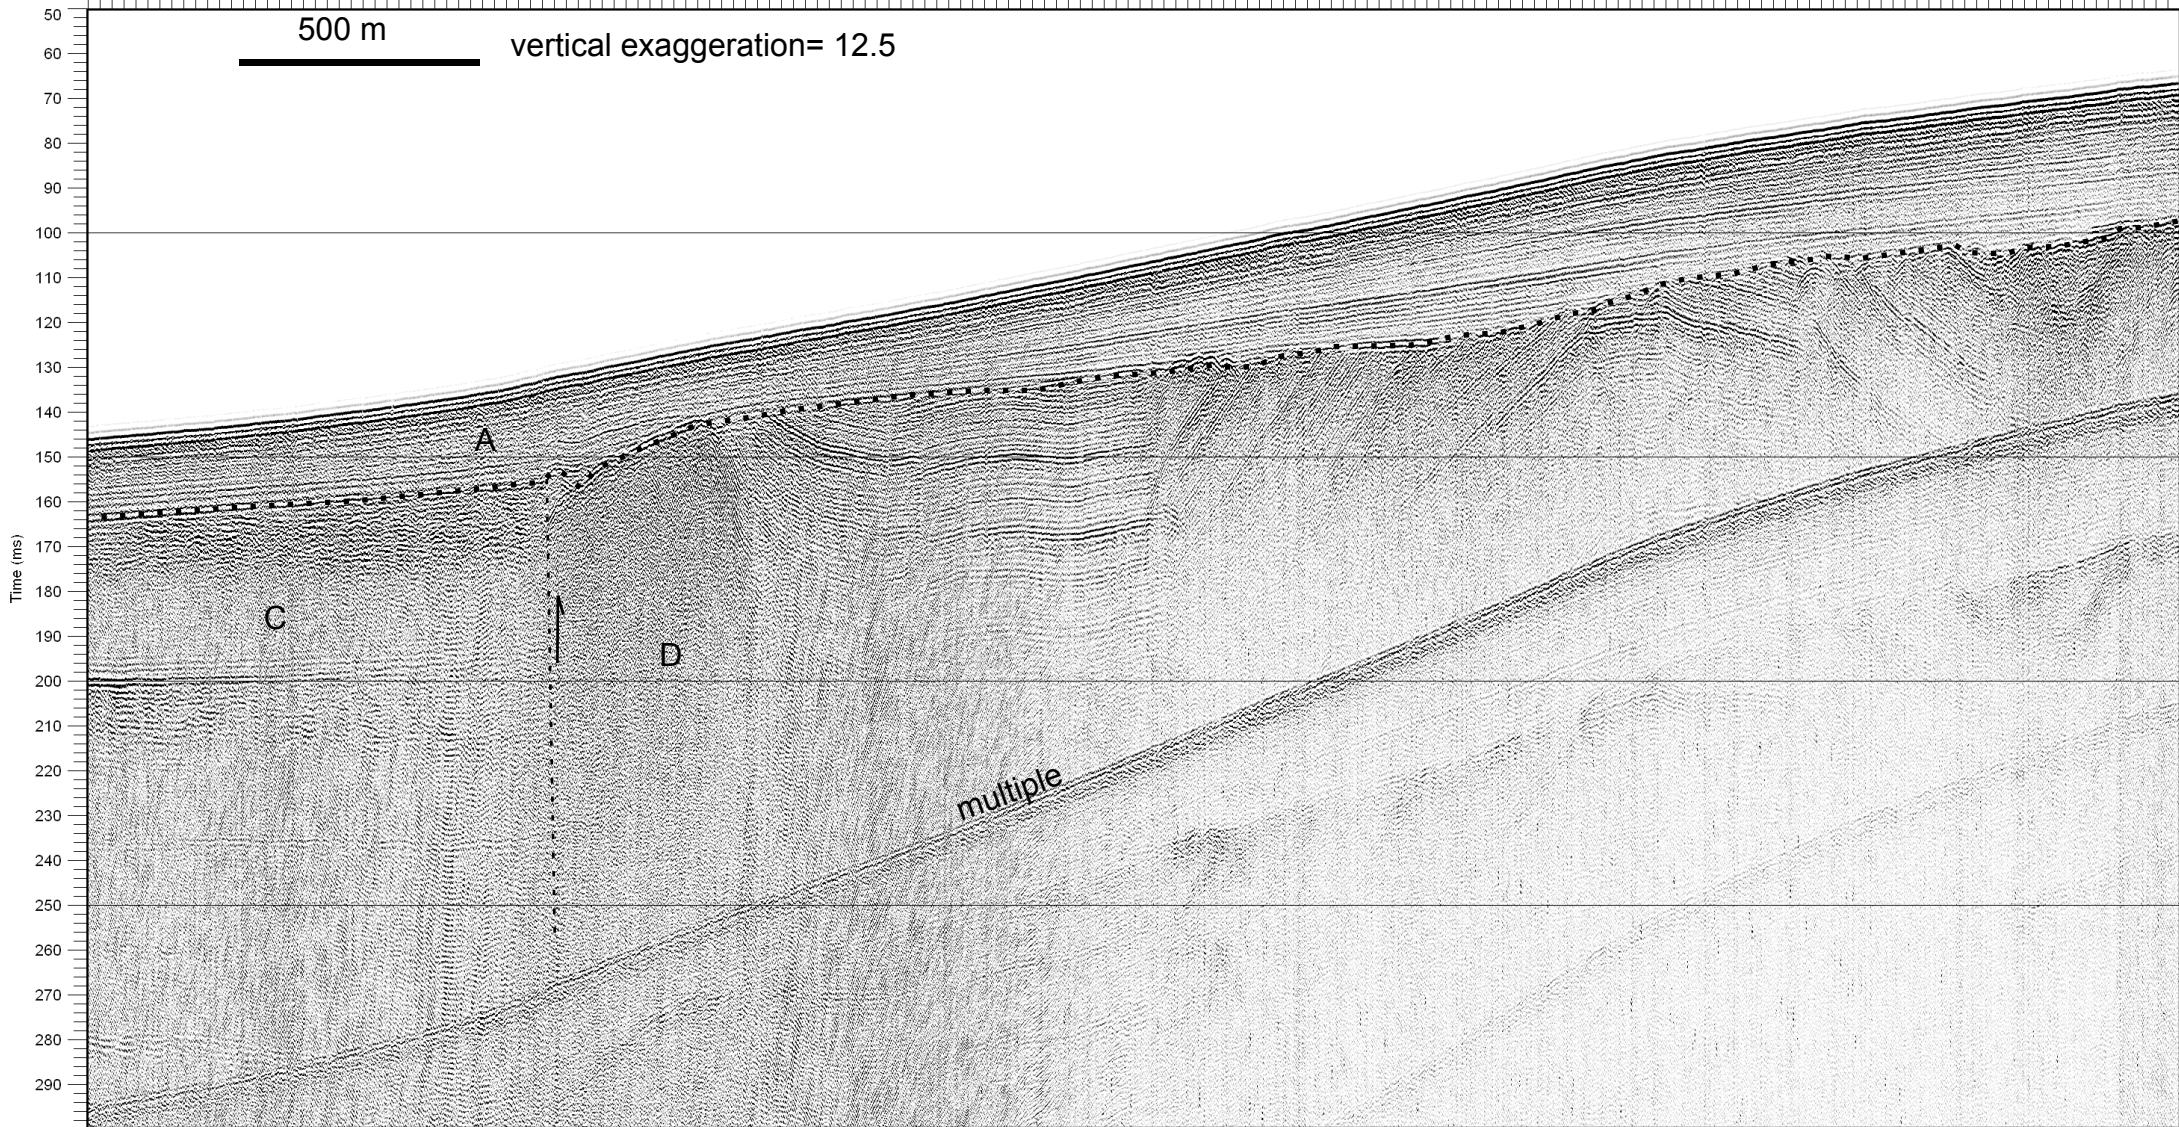

L9-1

ESE

WNW

FFN (fft)

3400 3200 3000 2800 2600 2400 2200 2000 1800 1600 1400 1200 1000 800 600 400 200

500 m

vertical exaggeration= 12.5

L9-2