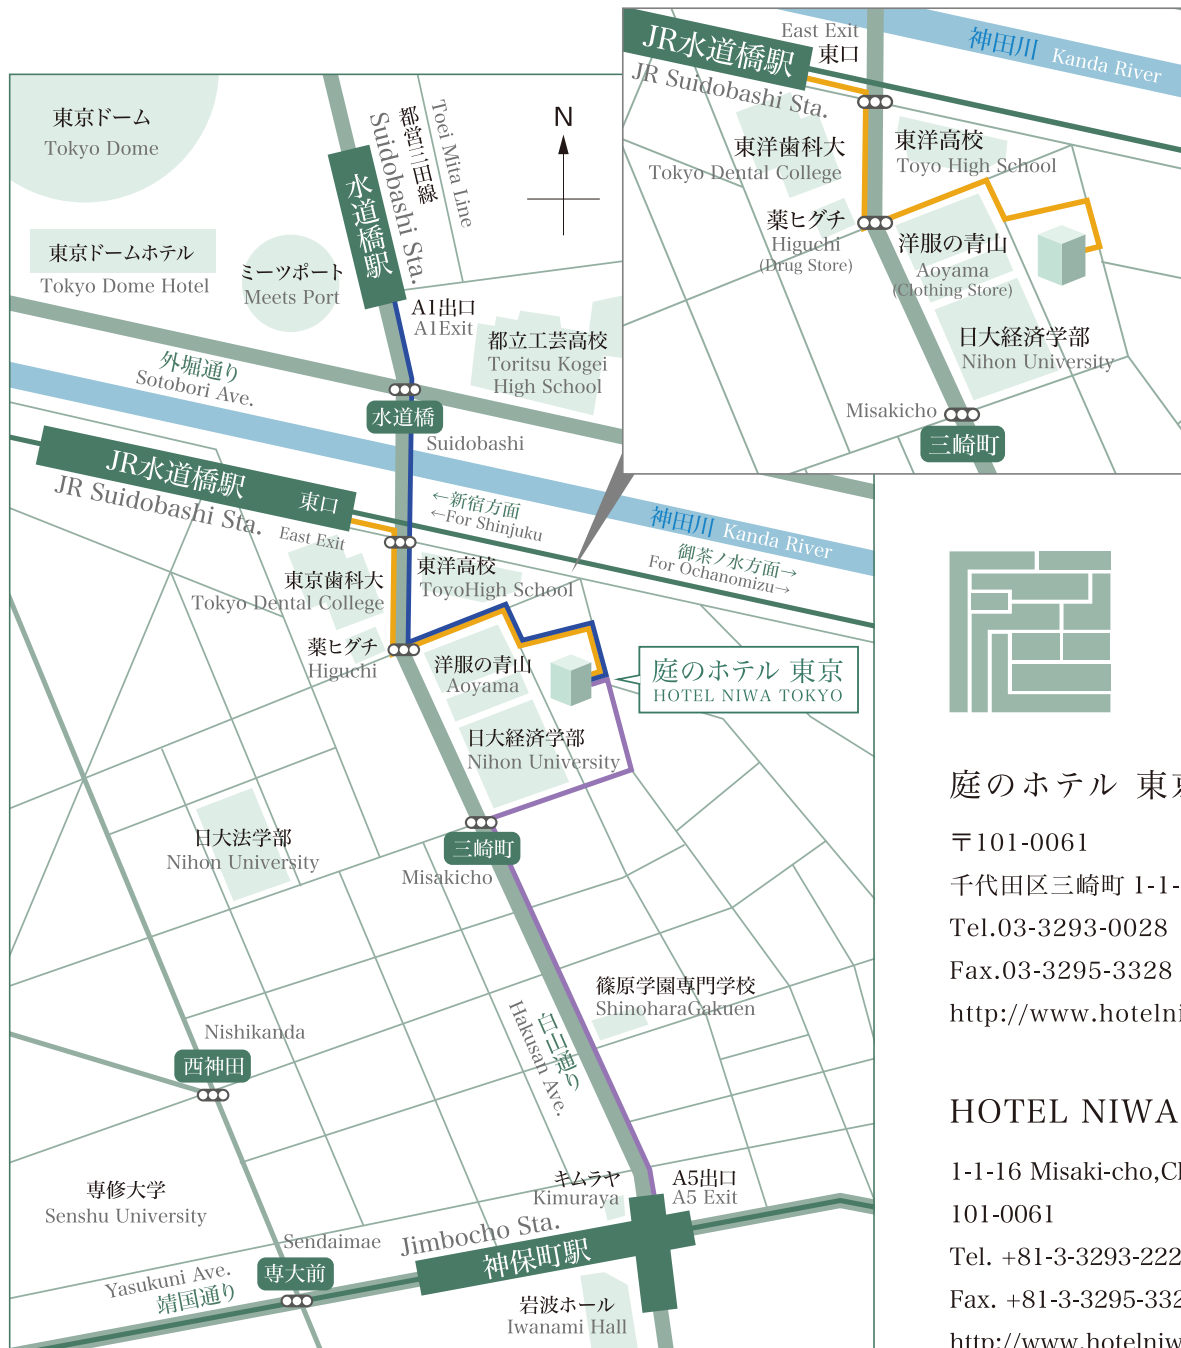

庭のホテル 東京 HOTEL NIWA TOKYO

- ◆ JR 中央線・総武線 水道橋駅 東口 徒歩約 3 分
- ◆ 都営三田線 水道橋駅 A1出口 徒歩約 5 分
- ◆ 都営新宿線・東京メトロ半蔵門線 神保町駅 A5出口 徒歩約 8 分

- ◆ JR Chuo・Sobu Line <Suidobashi Sta. East Exit> Approx. 3min. On foot
- ◆ Toei Mita Line <Suidobashi Sta. A1 Exit> Approx. 5min. On foot
- ◆ Toei Shinjuku Line・Tokyo Metro Hanzomon Line <Jimbocho Sta. A5 Exit> Approx. 8min. On foot

庭のホテル 東京

〒101-0061

千代田区三崎町 1-1-16

Tel.03-3293-0028

Fax.03-3295-3328

<http://www.hotelniwa.jp/>

HOTEL NIWA TOKYO

1-1-16 Misaki-cho, Chiyoda-ku, Tokyo