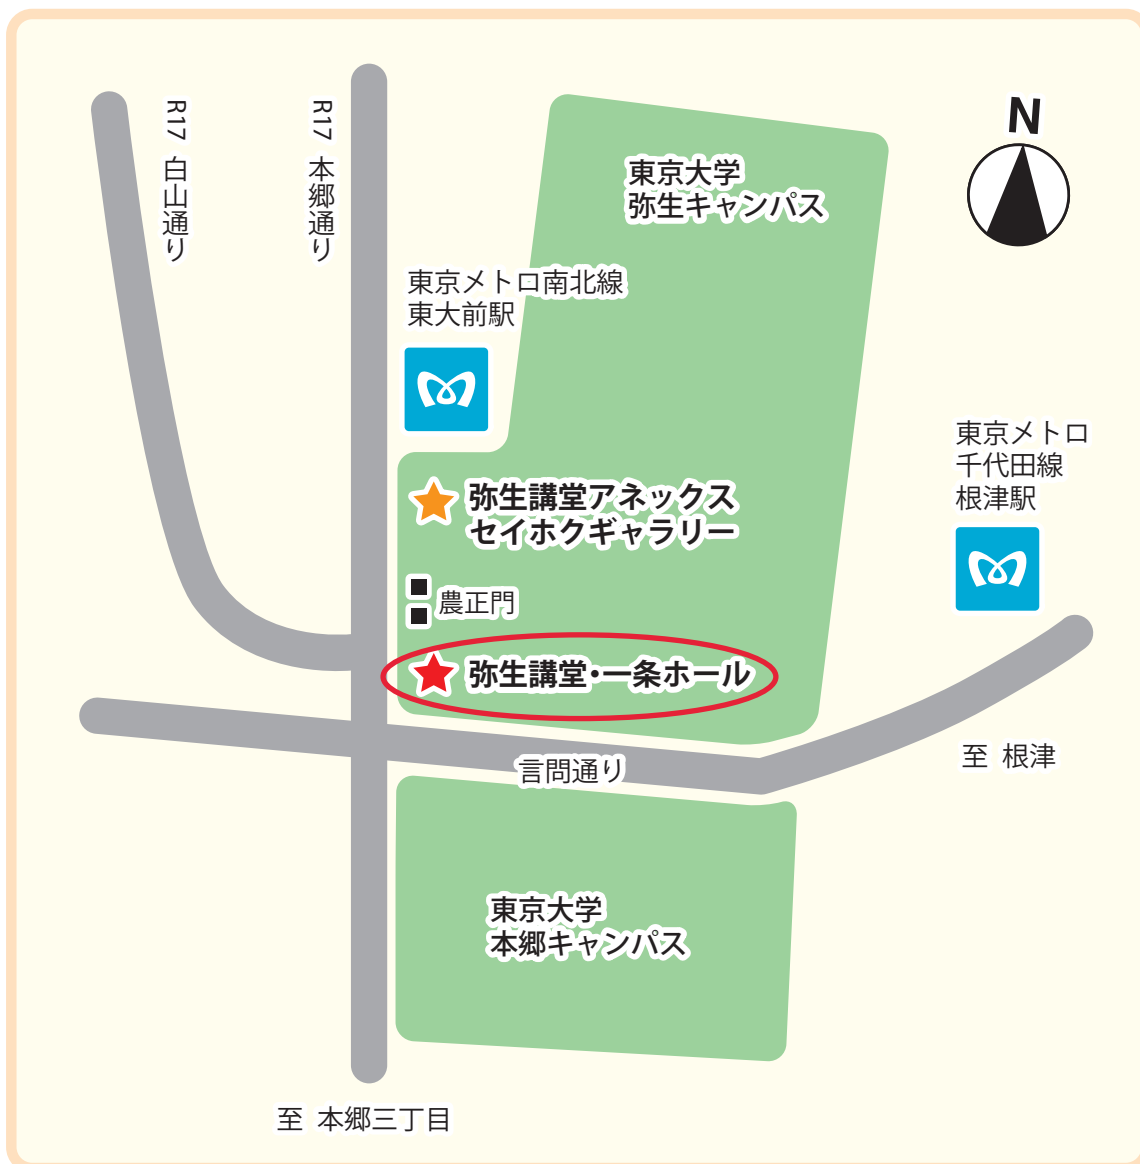

東京大学弥生講堂 一条ホール/アネックス

THE UNIVERSITY OF TOKYO
YAYOI AUDITORIUM , ICHIJO HALL/ANNEX

【地下鉄】

- ・東京メトロ 南北線「東大前」駅下車 徒歩1分
- ・東京メトロ 千代田線「根津」駅下車 徒歩8分

【都バス】

- ・御茶ノ水駅（JR中央線、総武線）より
茶51駒込駅南口又は東43荒川土手操車所前行
東大（農学部前バス停）下車徒歩1分